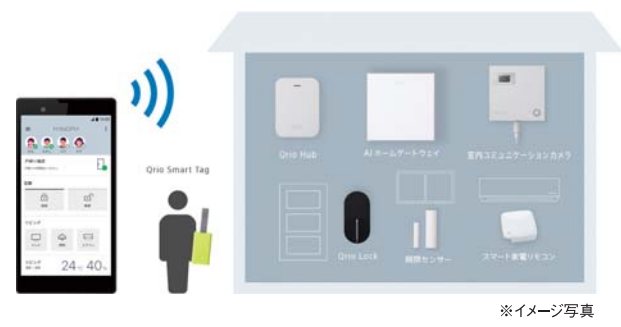

## 広島初 AI 住宅誕生!

MANOMAで  
新しいわが家を最新のスマートホームに!

MANOMA(マノマ)は、スマートフォンを使って、  
外出先から家電を操作したり、玄関の鍵を閉めたりできる、  
ソニーの新しいスマートホームサービスです。

いつでもどこでも、  
スマホでOK!

※イメージ写真

### 防犯

外出先から戸締まりを確認したり、玄関の施錠もできます。

### 家電操作

エアコン・照明・テレビなど、外から家電を操作できます。